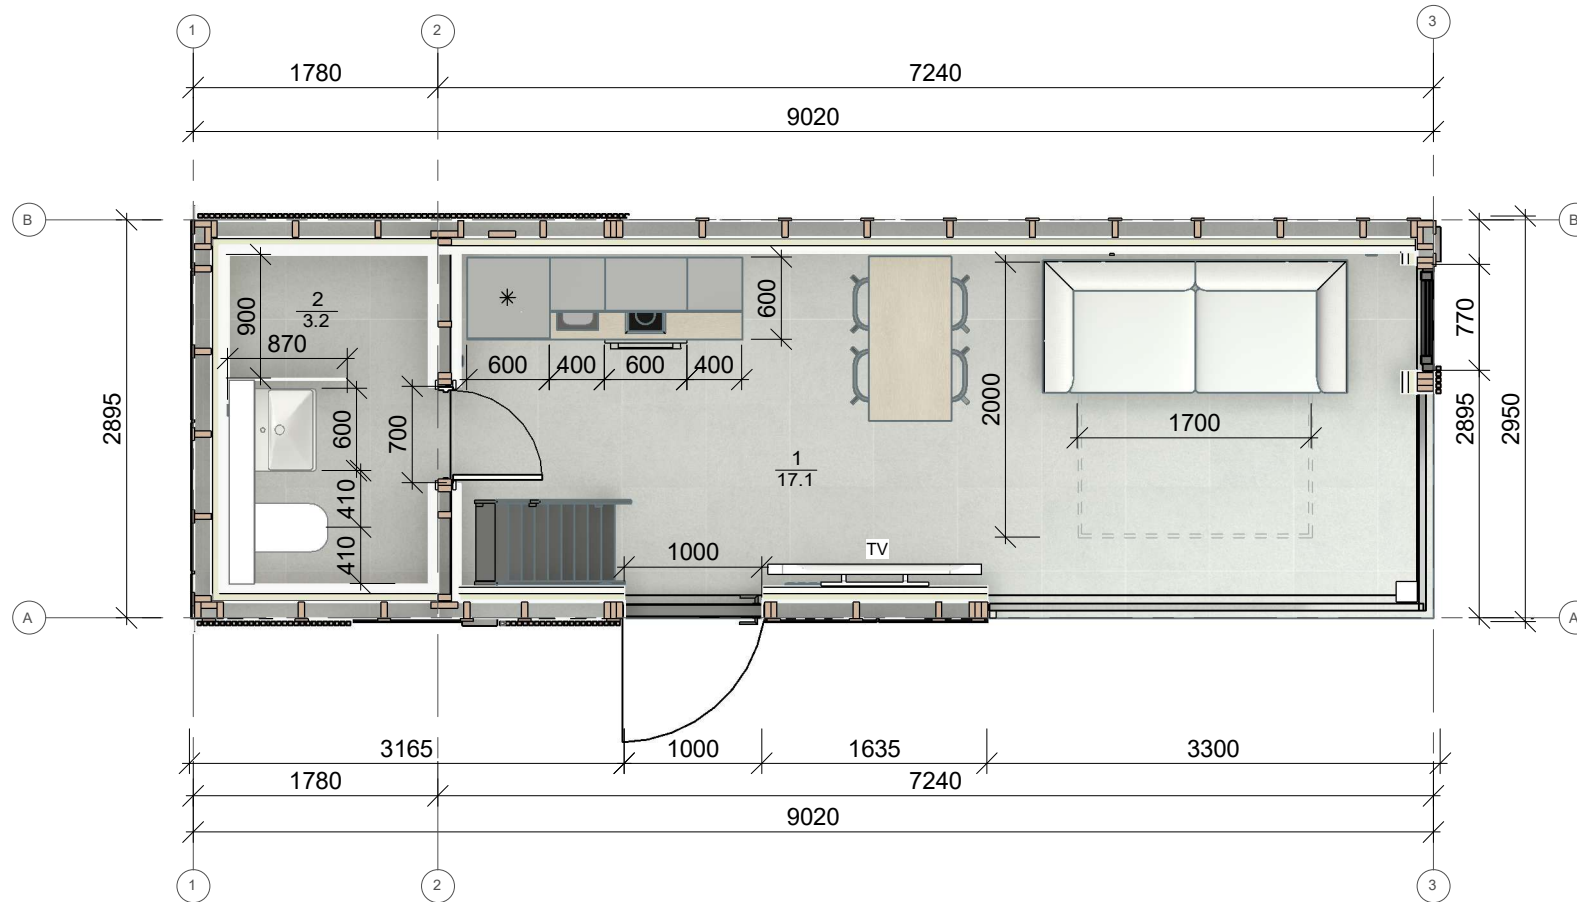

# 1.stāva plāns

Nr.	Telpa	Laukums	Perimetr
1	Istaba	17 m <sup>2</sup>	18860
2	Sanmezgls	3 m <sup>2</sup>	9080
3	Loft	21 m <sup>2</sup>	22270

Project Manager:

www.tesla.lv  
tesla@tesla.lv

**TESLA SMART HOME**

Project: Passive type modular loft home

Phase:

Production drawings:

Sheet name:

Date: 30.06.2022 09:11:27

1.stāva plāns

Revision: Project Status

Scale: 1 : 50