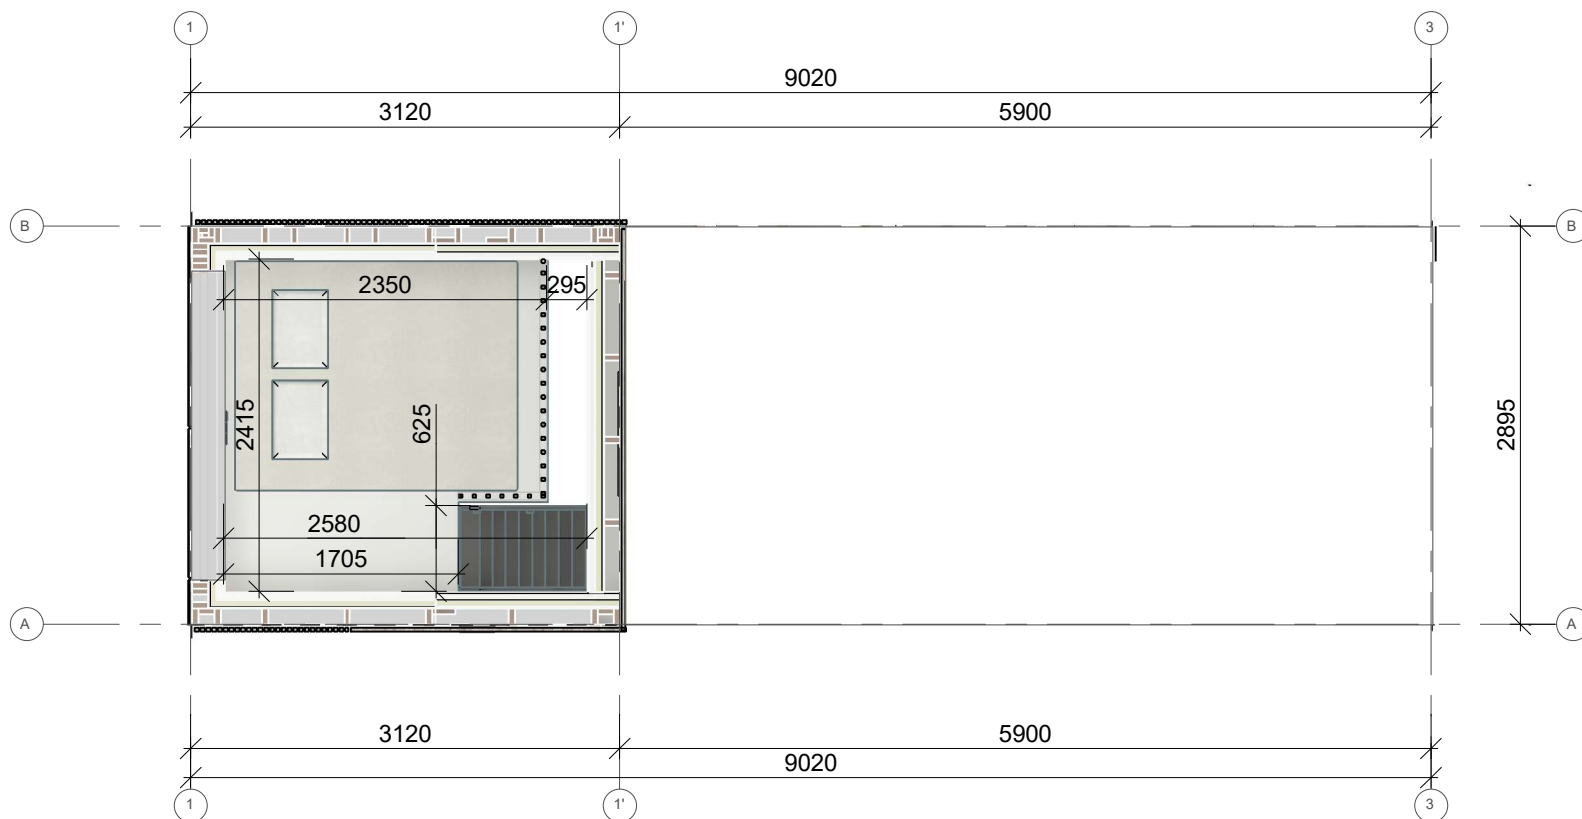

2.stāva plāns

Nr.	Telpa	Laukums	Perimets
1	Istaba	17 m ²	18860
2	Sanmezgls	3 m ²	9080
3	Loft	21 m ²	22270

Project Manager:

www.tesla.lv
tesla@tesla.lv

TESLA SMART HOME

Project: Passive type modular loft home

Sheet name:

2.stāva plāns

Proj.Eng.:

Tatjana Ūdre

Phase:

Production drawings:

Date:

30.06.2022 09:19:49

Revision:

Project Status

Scale:

1 : 50

Sheet. nr.:

0-02